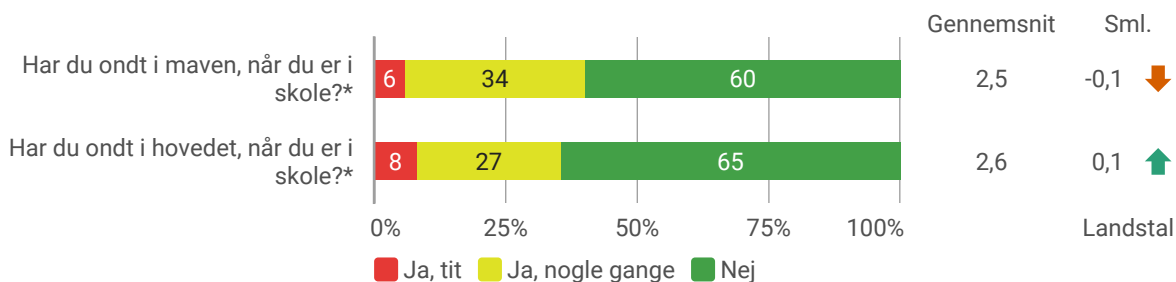

Trivselsmåling 2023

Herunder vises resultaterne af trivselsmålingen 2023 for 0 - 3. klasse på Sct. Knuds Skole.

Der sammenlignes med resultater på nationalt niveau, hvor det er muligt.

'Nej' er kodet som en høj værdi. Det betyder, at en stigning på 0,1 ift. sammenligningen med landstal viser, at der er lidt færre respondenter, som føler sig alene på Sct. Knuds Skole, end der er på landsplan.

En høj score angiver, at eleverne ikke har ondt i maven eller hovedet. Det betyder, at eleverne har det lidt bedre i hovedet og i maven end gennemsnittet på landsplan.

'Nej' er kodet som en høj værdi.

'Nej' er kodet som en høj værdi.