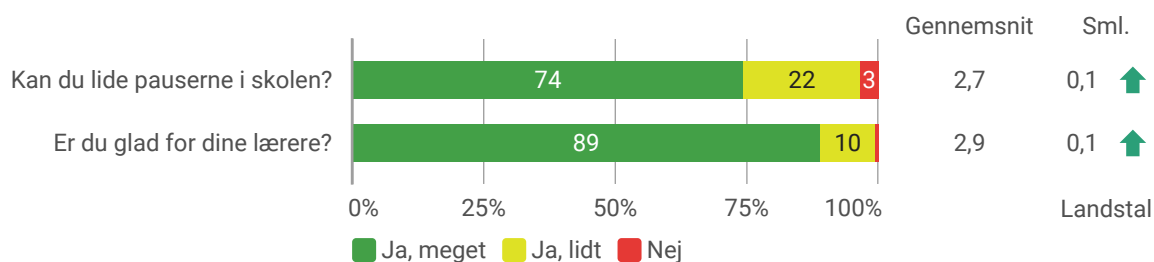

Trivselsmåling 2023

Herunder vises resultaterne af trivselsmålingen 2023 for 0 - 3. klasse på Sct. Knuds Skole.

Der sammenlignes med resultater på nationalt niveau, hvor det er muligt.

'Nej' er kodet som en høj værdi. Det betyder, at en stigning på 0,1 ift. sammenligningen med landstal viser, at der er lidt færre respondenter, som føler sig alene på Sct. Knuds Skole, end der er på landsplan.

En høj score angiver, at eleverne ikke har ondt i maven eller hovedet. Det betyder, at eleverne har det lidt bedre i hovedet og i maven end gennemsnittet på landsplan.

'Nej' er kodet som en høj værdi.

'Nej' er kodet som en høj værdi.