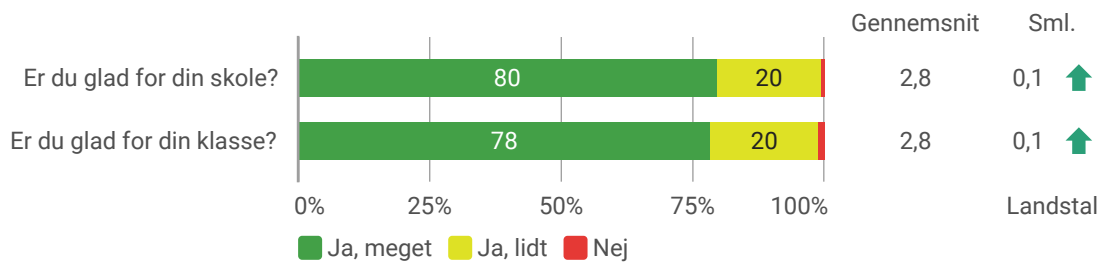

Trivselsmåling 2023

Herunder vises resultaterne af trivselsmålingen 2023 for 0 - 3. klasse på Sct. Knuds Skole.

Der sammenlignes med resultater på nationalt niveau, hvor det er muligt.

'Nej' er kodet som en høj værdi. Det betyder, at en stigning på 0,1 ift. sammenligningen med landstal viser, at der er lidt færre respondenter, som føler sig alene på Sct. Knuds Skole, end der er på landsplan.

En høj score angiver, at eleverne ikke har ondt i maven eller hovedet. Det betyder, at eleverne har det lidt bedre i hovedet og i maven end gennemsnittet på landsplan.

'Nej' er kodet som en høj værdi.

'Nej' er kodet som en høj værdi.