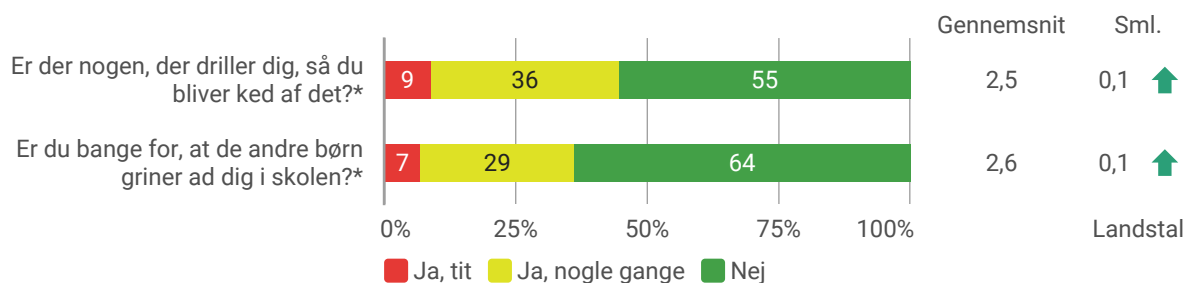

Trivselsmåling 2023

Herunder vises resultaterne af trivselsmålingen 2023 for 0 - 3. klasse på Sct. Knuds Skole.

Der sammenlignes med resultater på nationalt niveau, hvor det er muligt.

'Nej' er kodet som en høj værdi. Det betyder, at en stigning på 0,1 ift. sammenligningen med landstal viser, at der er lidt færre respondenter, som føler sig alene på Sct. Knuds Skole, end der er på landsplan.

En høj score angiver, at eleverne ikke har ondt i maven eller hovedet. Det betyder, at eleverne har det lidt bedre i hovedet og i maven end gennemsnittet på landsplan.

'Nej' er kodet som en høj værdi.

'Nej' er kodet som en høj værdi.