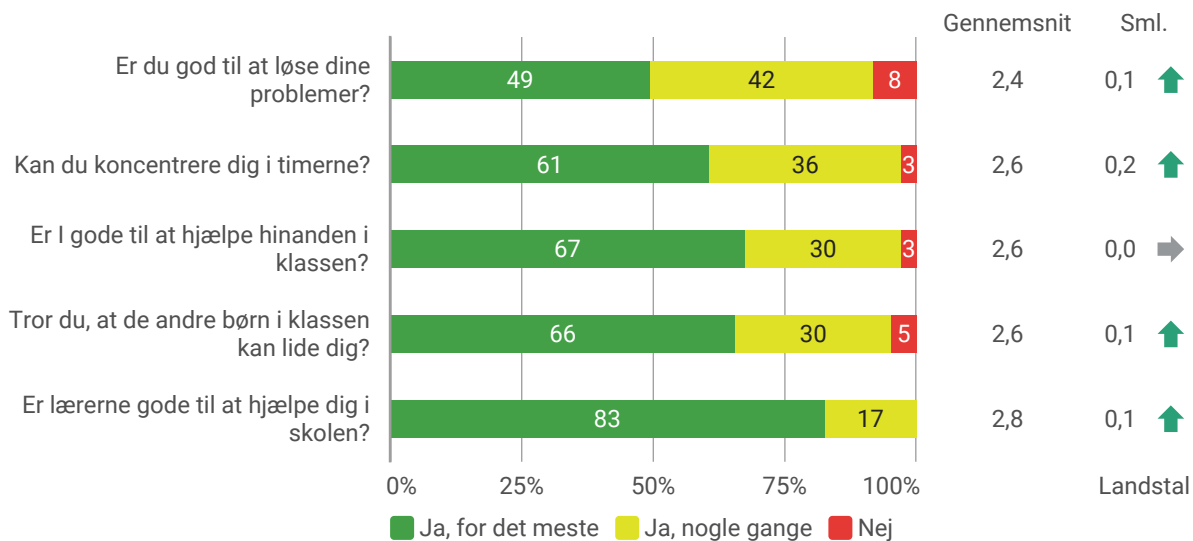

Trivselsmåling 2023

Herunder vises resultaterne af trivselsmålingen 2023 for 0 - 3. klasse på Sct. Knuds Skole.

Der sammenlignes med resultater på nationalt niveau, hvor det er muligt.

'Nej' er kodet som en høj værdi. Det betyder, at en stigning på 0,1 ift. sammenligningen med landstal viser, at der er lidt færre respondenter, som føler sig alene på Sct. Knuds Skole, end der er på landsplan.

En høj score angiver, at eleverne ikke har ondt i maven eller hovedet. Det betyder, at eleverne har det lidt bedre i hovedet og i maven end gennemsnittet på landsplan.

'Nej' er kodet som en høj værdi.

'Nej' er kodet som en høj værdi.