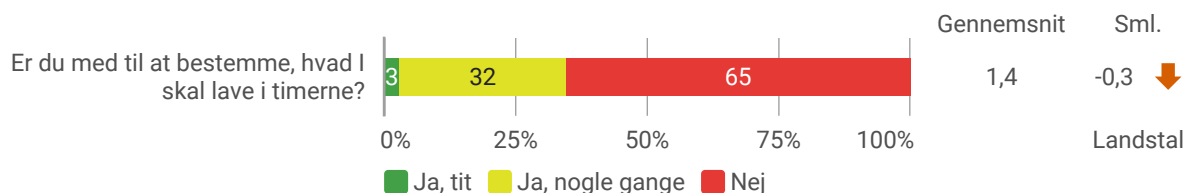

Trivselsmåling 2023

Herunder vises resultaterne af trivselsmålingen 2023 for 0 - 3. klasse på Sct. Knuds Skole.

Der sammenlignes med resultater på nationalt niveau, hvor det er muligt.

'Nej' er kodet som en høj værdi. Det betyder, at en stigning på 0,1 ift. sammenligningen med landstal viser, at der er lidt færre respondenter, som føler sig alene på Sct. Knuds Skole, end der er på landsplan.

En høj score angiver, at eleverne ikke har ondt i maven eller hovedet. Det betyder, at eleverne har det lidt bedre i hovedet og i maven end gennemsnittet på landsplan.

'Nej' er kodet som en høj værdi.

'Nej' er kodet som en høj værdi.